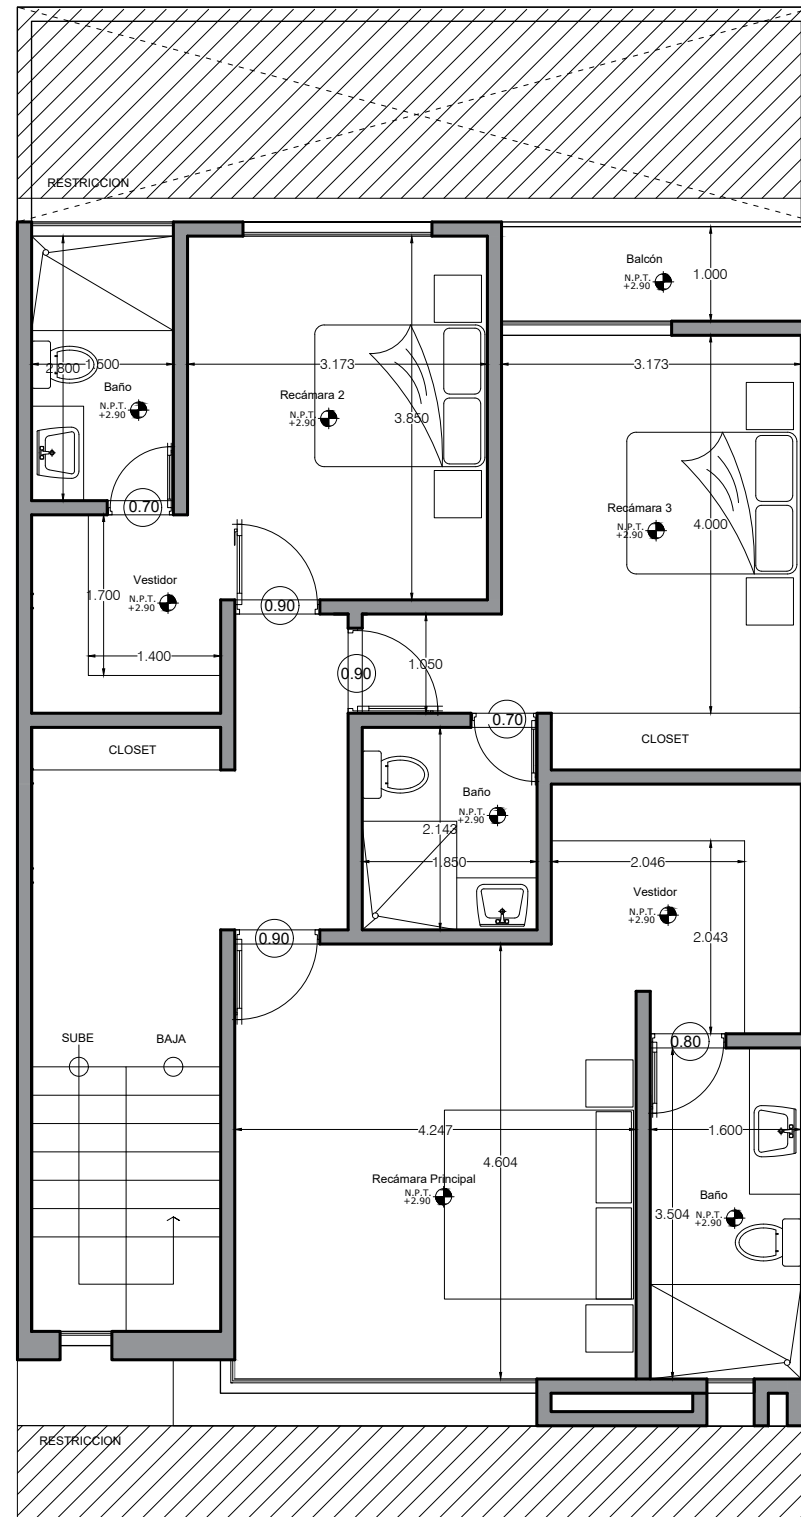

MAZUNTE 05

PARQUE OAXACA

PLANTA BAJA

PLANTA ALTA

ROOF GARDEN

PLANTA BAJA	113.165	M2
PLANTA ALTA	106.165	M2
ROOF GARDEN	34.246	M2
TOTAL	253.576	M2

VENTOSA
ARQUITECTOS