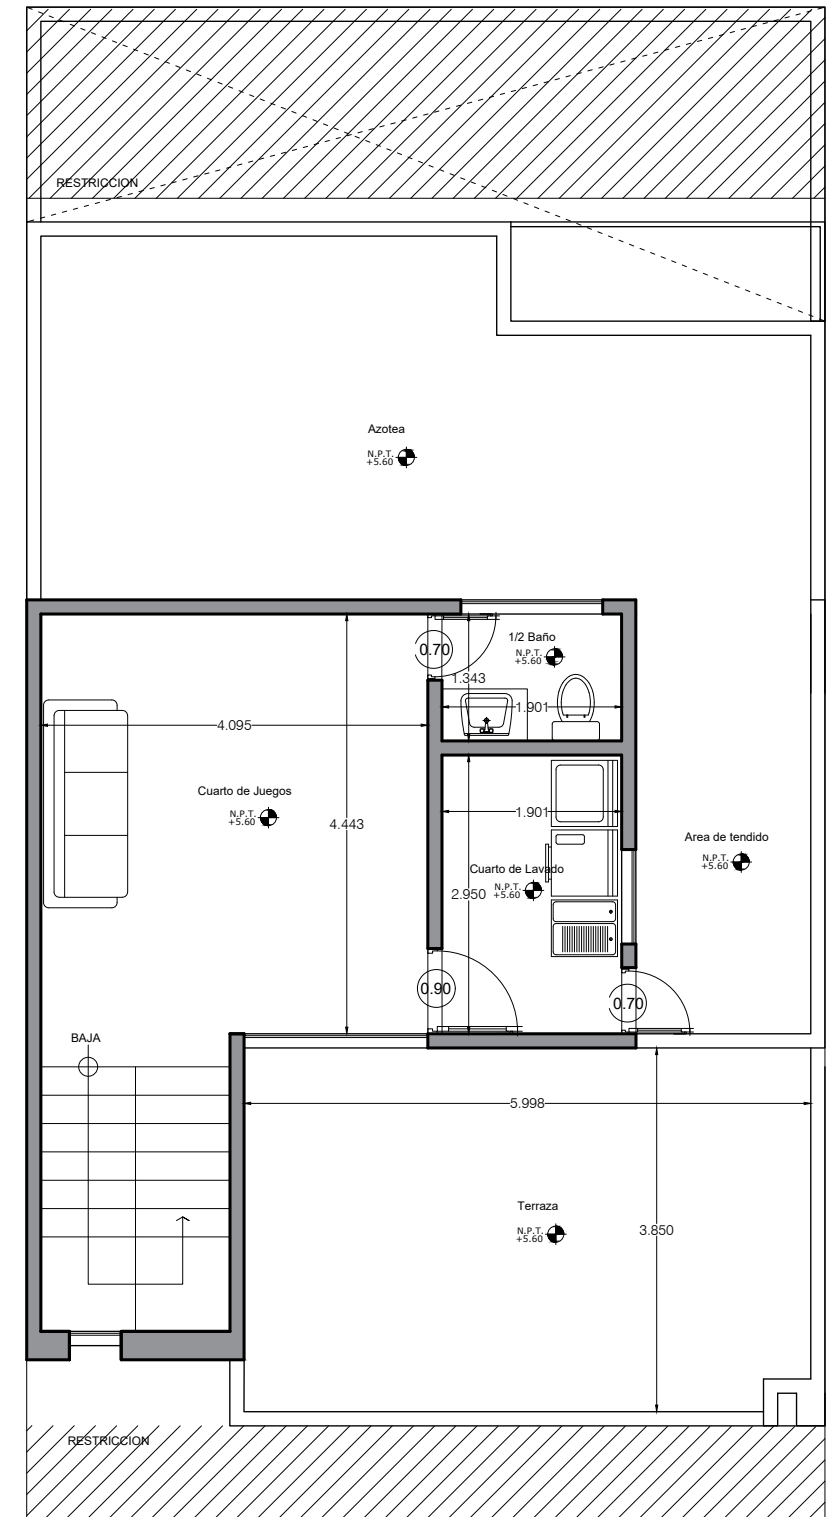

MAZUNTE 05

PARQUE OAXACA

PLANTA BAJA

PLANTA ALTA

ROOF GARDEN

PLANTA BAJA	113.165	M2
PLANTA ALTA	106.165	M2
ROOF GARDEN	34.246	M2
TOTAL	253.576	M2

VENTOSA
ARQUITECTOS