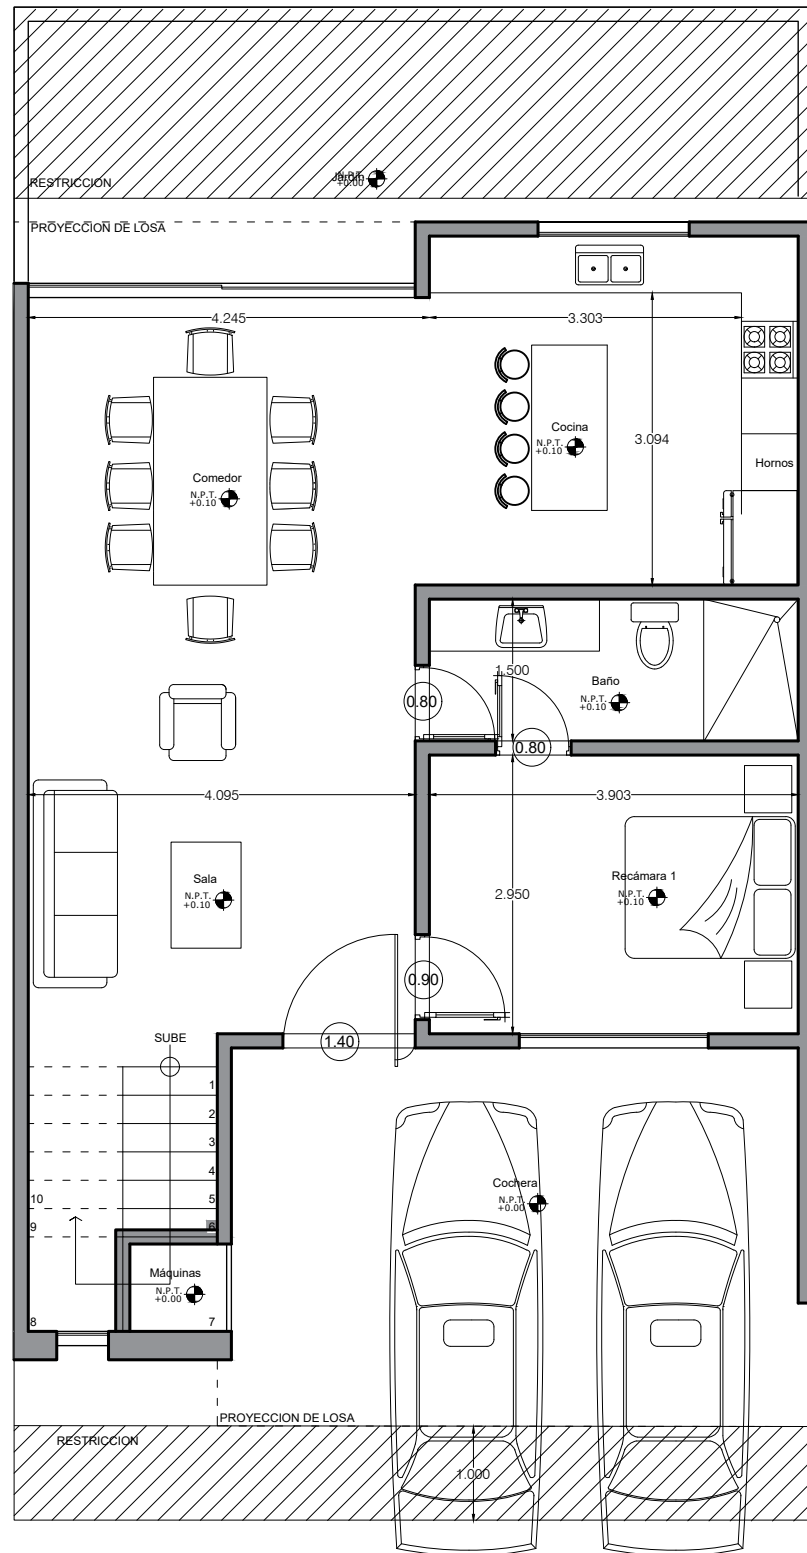

MAZUNTE 05

PARQUE OAXACA

PLANTA BAJA

PLANTA ALTA

ROOF GARDEN

PLANTA BAJA	113.165	M2
PLANTA ALTA	106.165	M2
ROOF GARDEN	34.246	M2
TOTAL	253.576	M2

VENTOSA
ARQUITECTOS