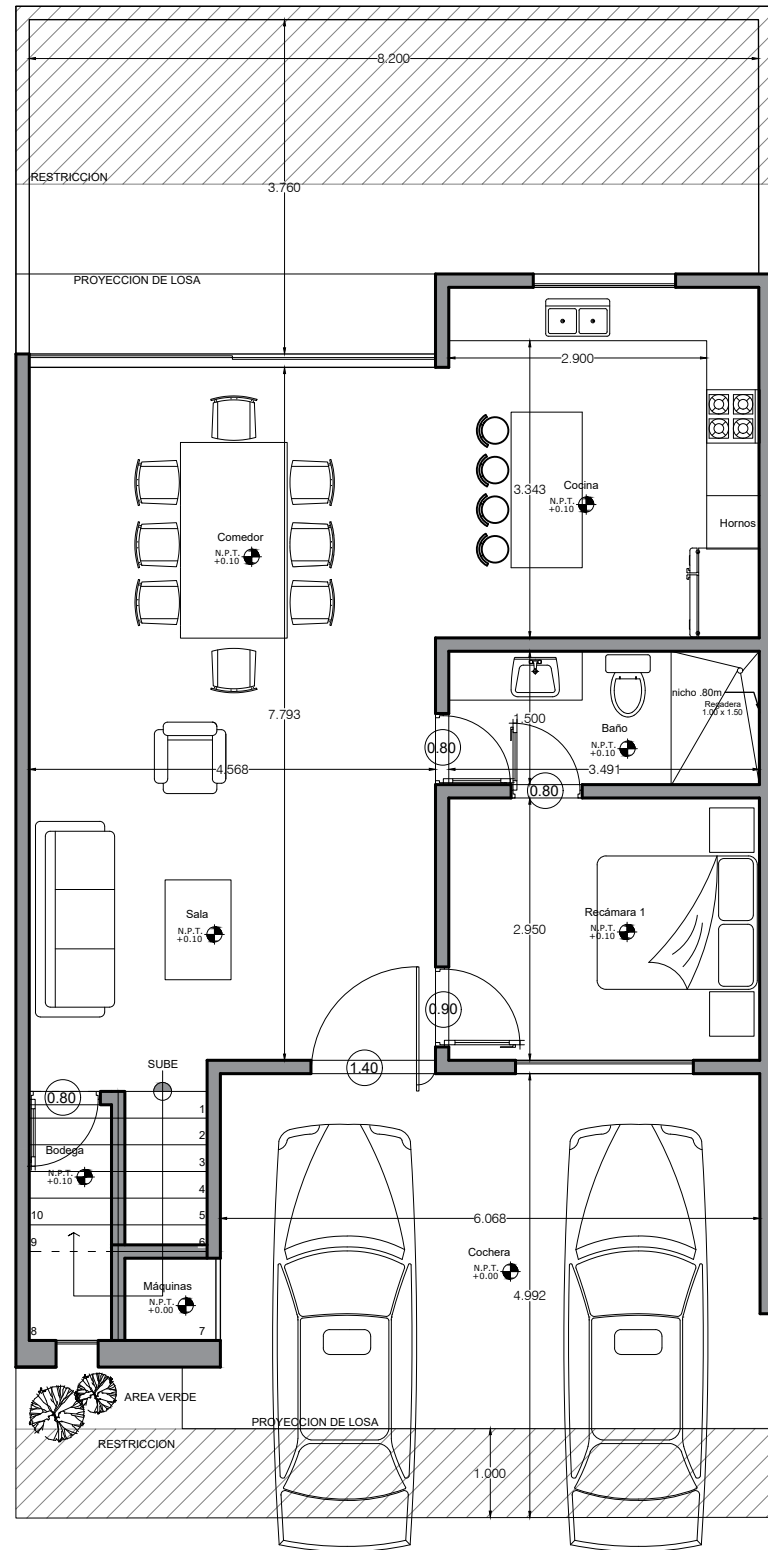

MISSOURI 124

FRACC ARBORETO

PLANTA BAJA
S/ESC

PLANTA ALTA
S/ESC

ROOF GARDEN
S/ESC

PLANTA BAJA	116.108	M2
PLANTA ALTA	109.108	M2
ROOF GARDEN	61.813	M2
TOTAL	287.02	M2

VENTOSA
ARQUITECTOS