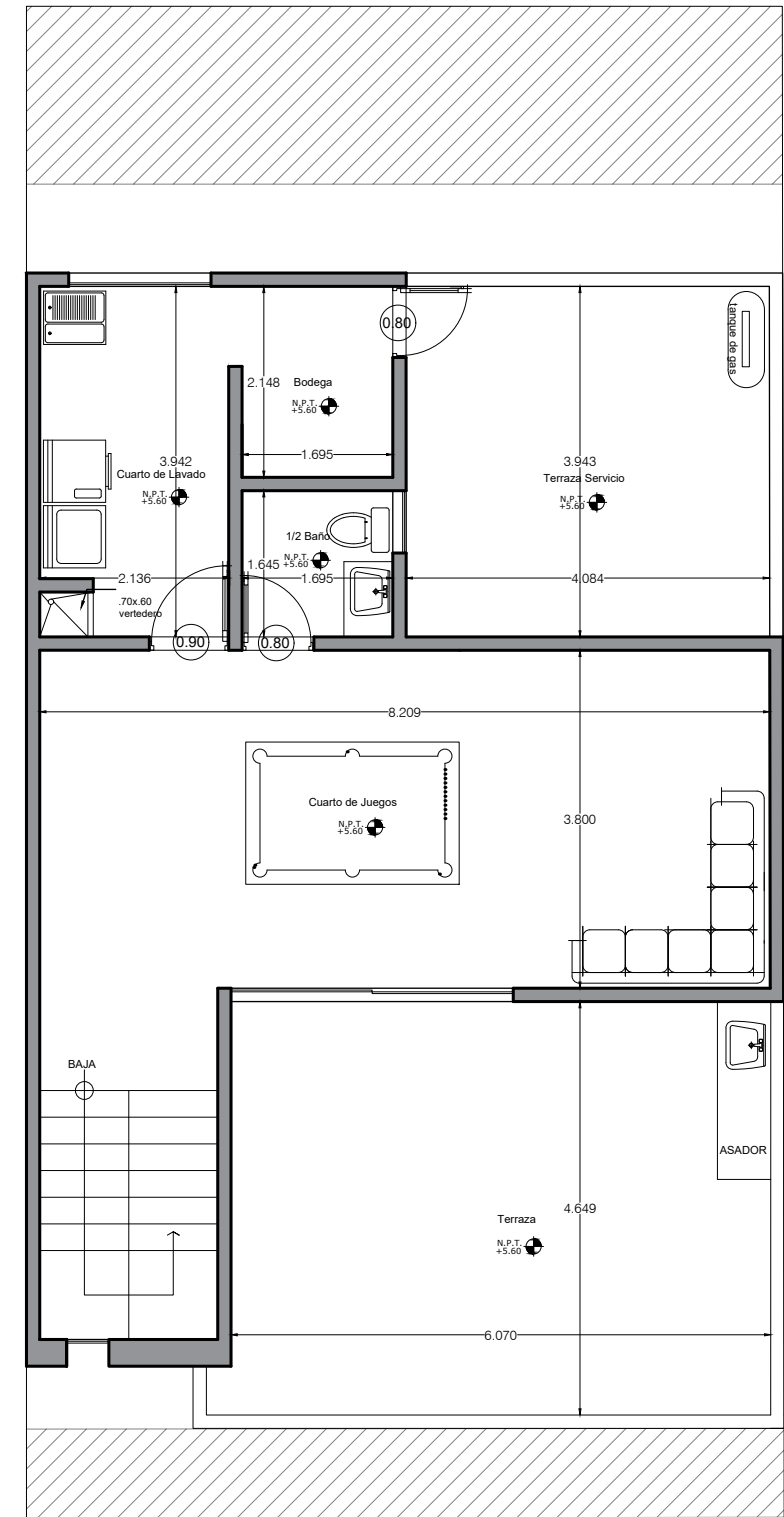

MISSOURI 124

FRACC ARBORETO

PLANTA BAJA
S/ESC

PLANTA ALTA
S/ESC

ROOF GARDEN
S/ESC

PLANTA BAJA	116.108	M2
PLANTA ALTA	109.108	M2
ROOF GARDEN	61.813	M2
TOTAL	287.02	M2

VENTOSA
ARQUITECTOS