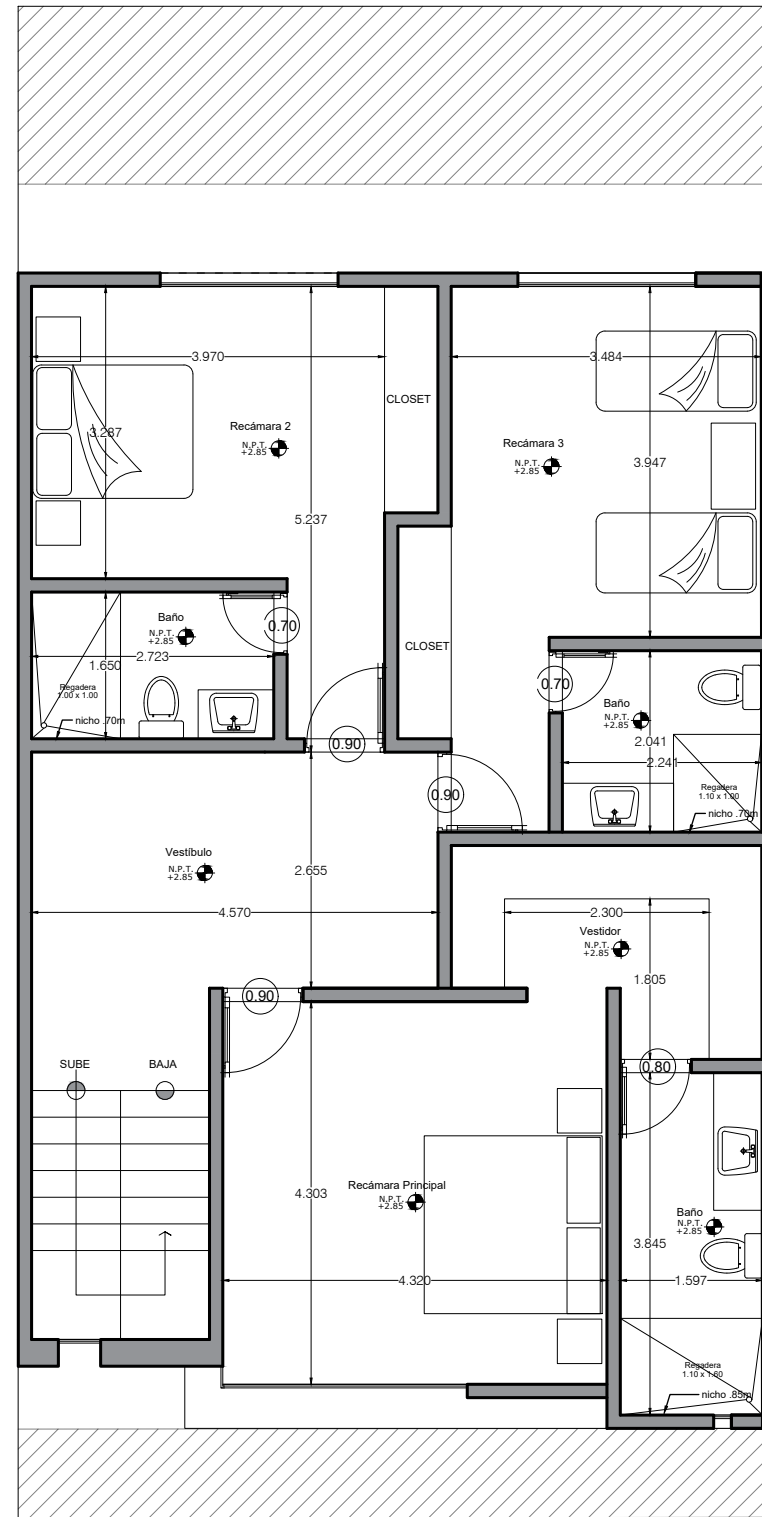

MISSOURI 124

FRACC ARBORETO

PLANTA BAJA
S/ESC

PLANTA ALTA
S/ESC

ROOF GARDEN
S/ESC

PLANTA BAJA	116.108	M2
PLANTA ALTA	109.108	M2
ROOF GARDEN	61.813	M2
TOTAL	287.02	M2

VENTOSA
ARQUITECTOS